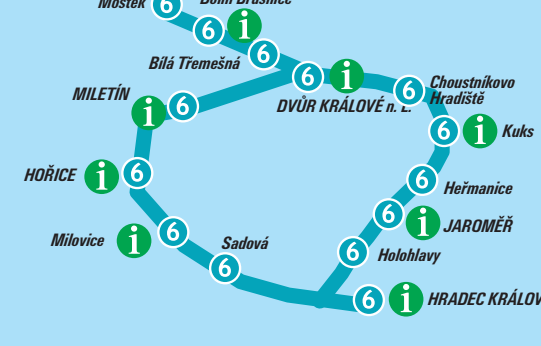

Provoz

V červnu jede každou So a Ne, v červenci a srpnu denně, v září Čt, So, Ne a svátek.

Upozornění: V případě hezkého počasí a velkého množství turistů může být autobus opožděn.

V přestupových místech na sebe spoje čekají maximálně 10 minut.

Informace o spojích IDOL (Liberecký kraj): +420 704 702 000

Informace o spojích IREDO (Královéhradecký kraj): +420 491 580 333, +420 774 076 546

pracovní dny Po-Pá – od 1. 7. – 31. 8. 2020 a 3., 10., 17., 24. 9./2020

Sobota – 30. 5.–28. 9. 2020

Neděle a svátek – 30. 5.–28. 9. 2020

Jilemnice – Horní Mísečky a zpět

Platí tarif IDOL

Trasa 2	
8.20	9.50
8.22	9.52
8.25	9.55
8.27	9.57
8.28	9.58
8.31	10.01
8.33	10.03
8.35	10.05
8.36	10.06
8.37	10.07
8.39	10.09
8.41	10.11
8.42	10.12
8.46	10.16
9.00	10.25
9.10	10.35

Vrchlabí – Špindlerův Mlýn (Špindlerova b.) a zpět

Platí tarif IREDO

Trasa 3	
8.01	9.15
8.04	9.20
8.09	9.25
8.13	9.30
8.17	9.35
8.19	9.37
8.22	9.40
8.24	9.45
8.25	10.00
10.04	11.04
10.06	11.06
10.08	11.08
10.10	11.10
10.15	11.15
10.22	11.22
10.25	11.25